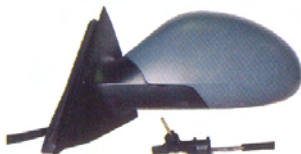

USB06-85131E L (LHD) (ASPH)
USB06-85132E R (LHD) (Convex)

Door Mirror
(Cable)

Ⓔ